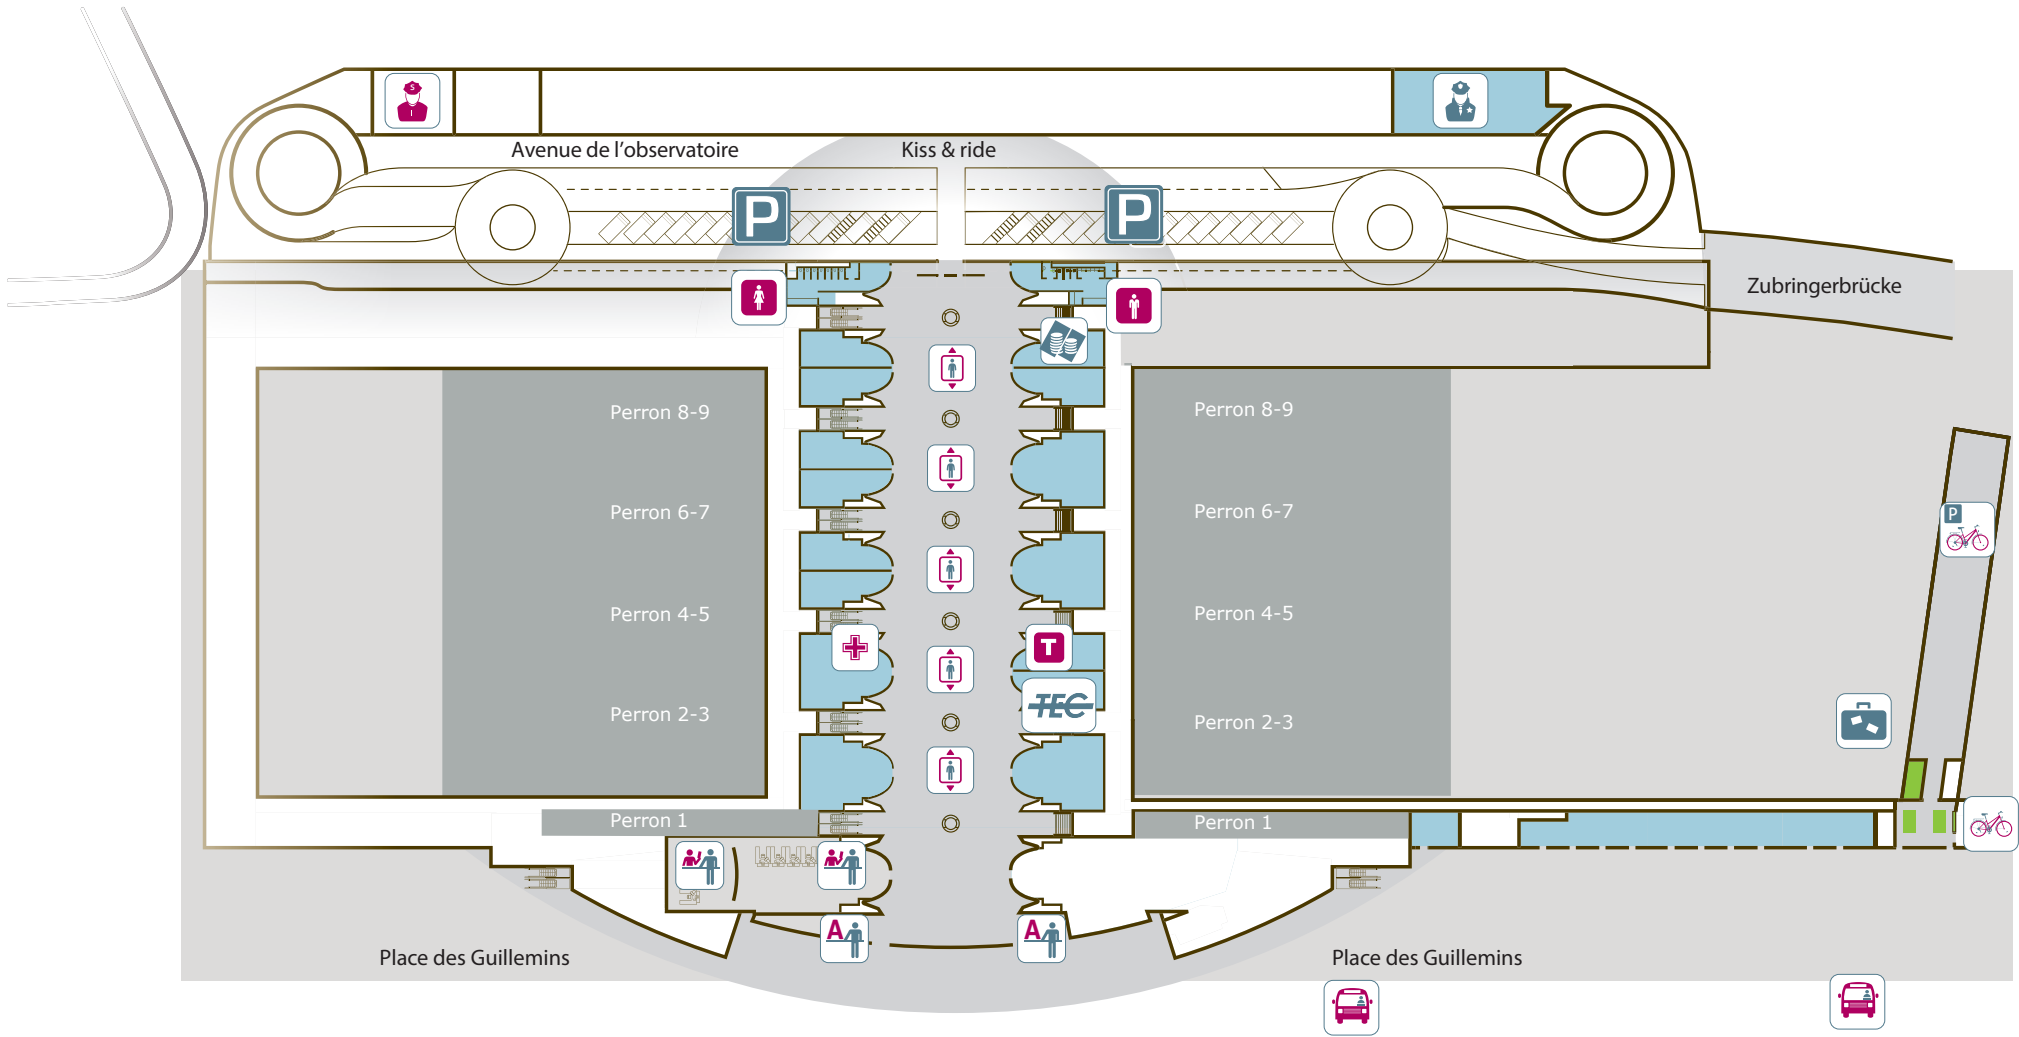

Liège-Guillemins (Lüttich, Belgien)

- | | | | |
|---|--|---|--|
|  Aufzug |  Polizei |  Bus |  Securail |
|  Travel Centre
(Inlandsverkehr und internationaler Verkehr) |  Geldautomaten |  Fahrradabstellplatz |  Tec Bus |
|  Fahrkartenautomaten |  Apotheke |  Fahrradstellplätze | |
|  Touristen-Information |  Gepäckaufbewahrung |  Parking | |