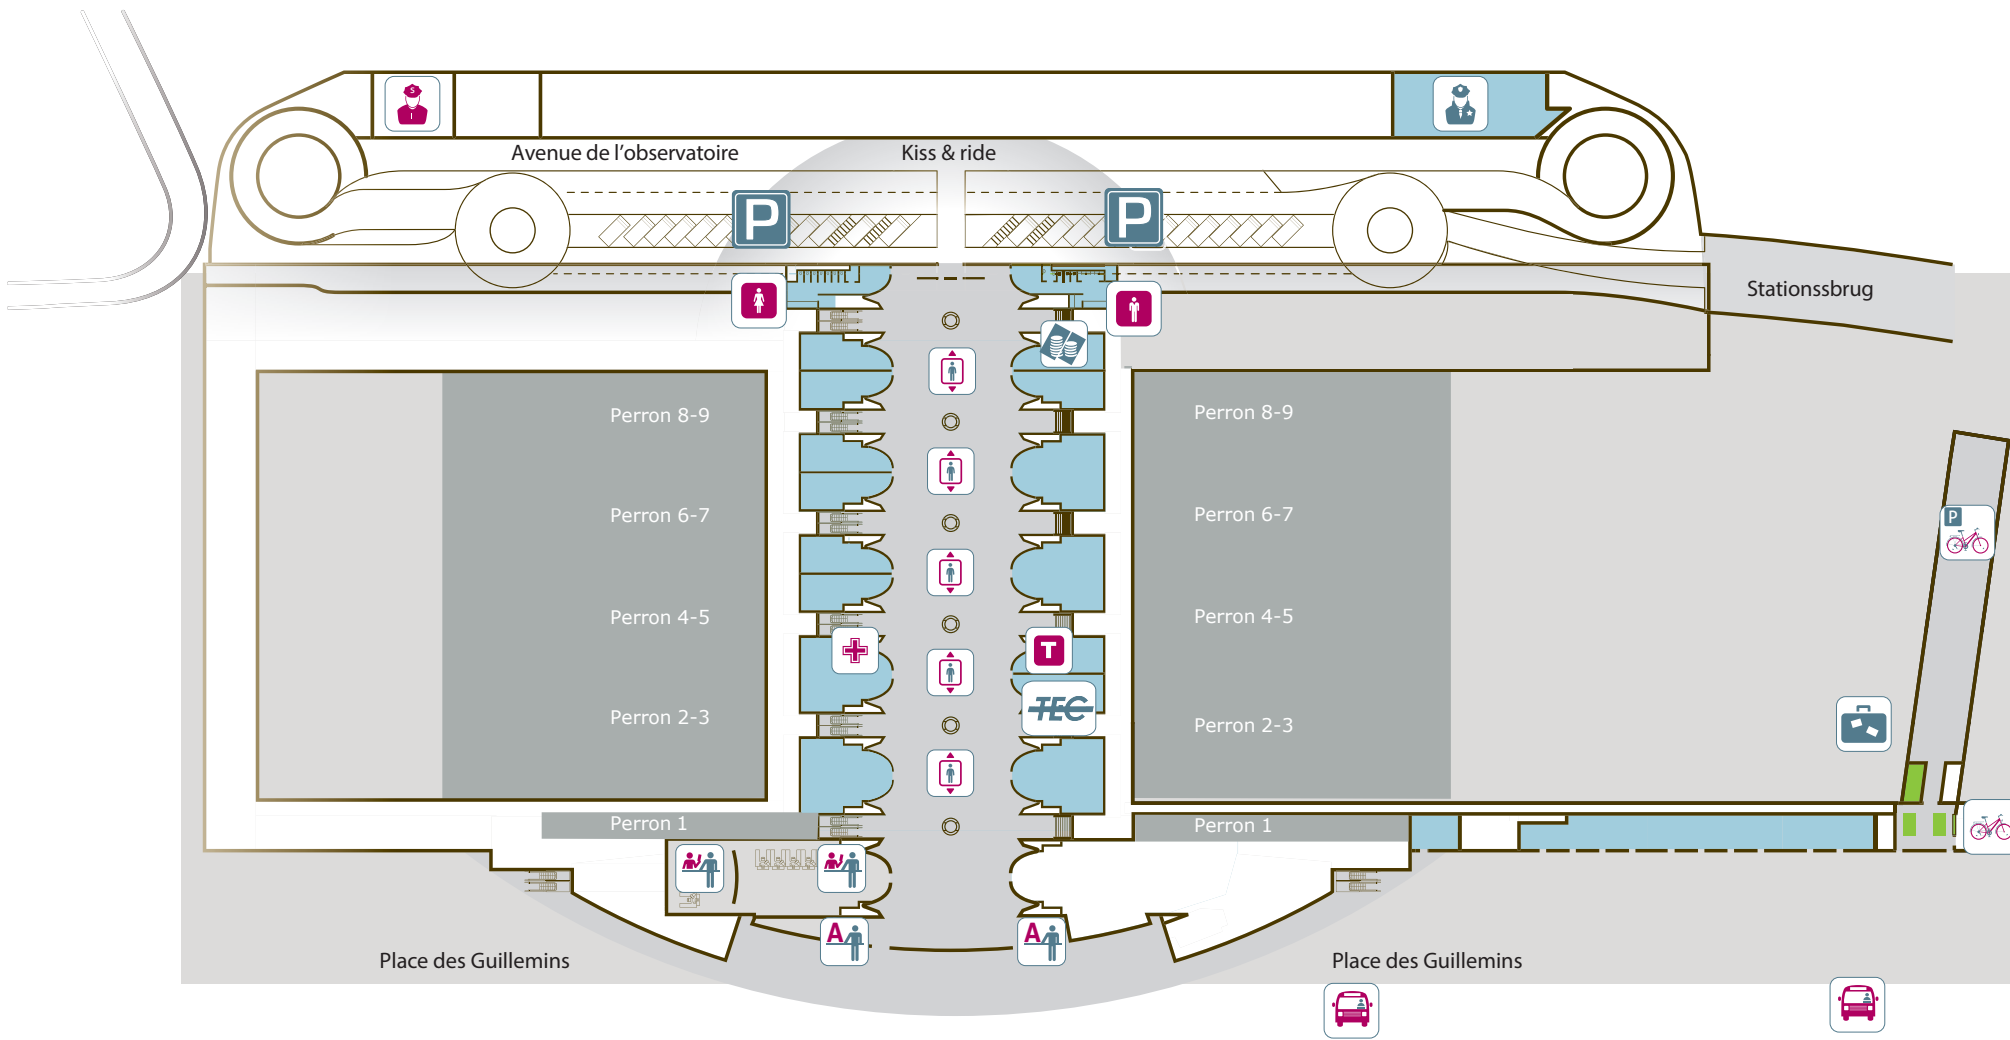

Luik-Guillemins / Liège-Guillemins (Luik, België)

- |  |  |   |  |
|--|--|---|--|
|  Lift   |  Politie        |  Bus             |  Securail |
|  Travel Centre<br>(nationale en internationale tickets) |  Bankautomaten  |  Fiets-punt      |  Tec Bus  |
|  Ticketautomaten  |  Apotheek       |  Fietsenstalling |  |
|  Toeristische dienst                                    |  Bagagebewaring |  Parking         |  |